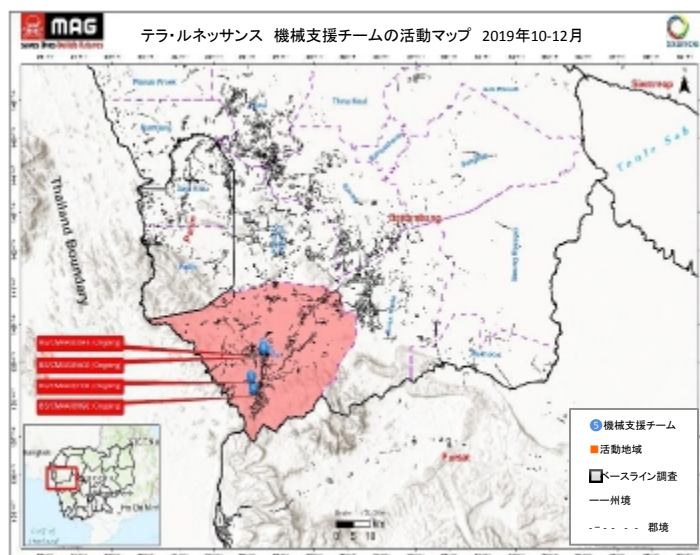

テラ・ルネッサンスからの資金は、機械チームを支援することによって地雷と不発弾からの危険と怪我を減らすことに貢献します。このチームは、ボブキャットという地雷探知犬チームの撤去活動を可能にする灌木除去を通して土地の準備をします。

プロジェクトの結果

このプロジェクトの第三四半期中、機械支援チームと地雷探知犬チームは、次の進捗を達成しました。

活動	期待される全成果	第3四半期達成成果	達成した全成果	達成した全成果 (%)
ボブキャットを使う機械チームと地雷探知犬チームによる撤去された土地	444,000m ²	133,723m ²	381,951m ²	86%
安全な除去と対象地域内で見つかった地雷と不発弾の100%の破壊	N/A	除去された危険物5発	除去された危険物10発	N/A
受益者数 (世帯)	469世帯	1,273世帯	2,000世帯	426%
受益者数 (人数)	1,402名	4,748名	7,975名	324%

バタンバン州サムロート郡の3箇所の地雷原内の土地を機械支援チームが土地を整備し、地雷探知犬チームが撤去した土地133,723m²

3箇所の地雷原から5発の危険物(4発の対人地雷と1発の不発弾)の安全は破壊

バタンバン州サムロート郡にある4村の土地98,700m²を機械支援チームが整備

4,748名、1,273名(男性:1,646名、女性:1,585名、男の子:720名、女の子797名)が土地の撤去により受益

プロジェクトのアップデート

2019年10月から12月に、機械支援チームは、バタンバン州サムロート郡にあるダイ・ロック・ヒン・ウッチ地雷原、チョムノッチ・プノム・アンソム・トマト地雷原、チョムノッチ・クバエ・プラウ・チョール・モンティ・ペート・クマエ・クロホーム2地雷原、ダイ・ロック・スーン・サン地雷原の土地を整備しました。

第三四半期中、バタンバン州サムロート郡にあるオウ・タティエク村、プノム・ライ村、タ・サン・カン・トゥボーン村、アンロン・プオク村の98,700㎡の土地を整備し、機械支援チームはボブキャットという機械を用いて、地雷探知犬チームが撤去活動するサポートをしました。コミュニティの生活を改善するため、迅速で安全な土地の撤去を提供する特定の土地を優先的に活動しました。

機械支援チームと地雷探知犬チームは、バタンバン州サムロート郡カンチャン村、オウ・ロムチェーク・クラオム村、ター・サン・カン・トゥボーン村の3村内の土地の撤去活動をしました。この結果、133,723㎡にあたるカンボジア北西部の3つの地雷原(地雷原番号BS/CMAA/09173, BS/CMAA/09380, BS/CMAA/09500)の土地が撤去され、5発の危険物(4発の対人地雷と1発の不発弾)がコミュニティから安全に除去され、破壊されました。