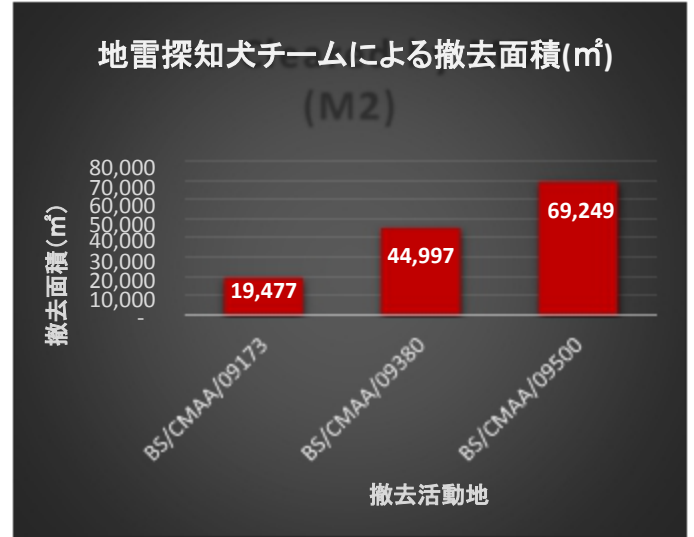

全部の撤去された土地の成果は、86%に達し、7,975名(男性:2,723名、女性:2,539名、男の子:1,270名、女の子:1,443名)、2,000世帯が受益しました。

このプロジェクト期間中の撤去は、人々の生活、社会経済的な問題と環境開発を改善しているコミュニティに受益しました。これは、テラ・ルネッサンスからの支援がなければ達成することができませんでした。MAGの成果は、次の通りです。

- バタンバン州、パイリン州の死傷するリスクの減少
- 地雷撤去と危険物の除去を通してコミュニティの生活の質の改善
- 農業、学校、コミュニティへのアクセスを可能にする現地コミュニティへの安全な土地の返還
- 経済発展の改善
- コミュニティの安全性と治安の改善