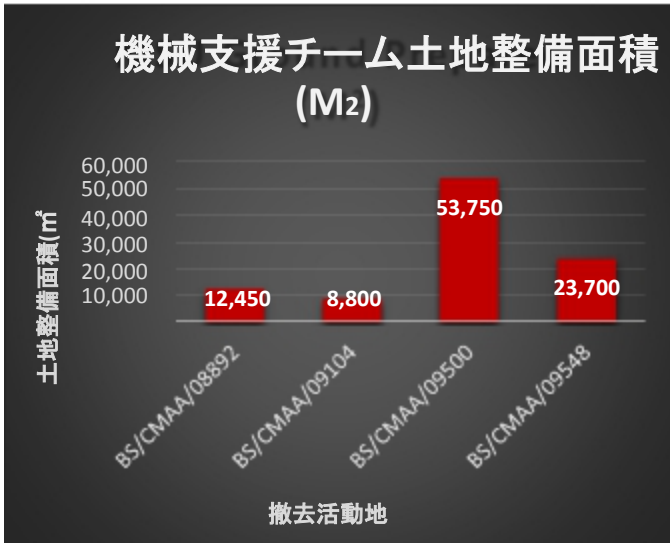

第三四半期中、バタンバン州サムロート郡にあるオウ・タティエク村、プノム・ライ村、タ・サン・カン・トゥボーン村、アンロン・プオク村の98,700㎡の土地を整備し、機械支援チームはボブキャットという機械を用いて、地雷探知犬チームが撤去活動するサポートをしました。コミュニティの生活を改善するため、迅速で安全な土地の撤去を提供する特定の土地を優先的に活動しました。

機械支援チームと地雷探知犬チームは、バタンバン州サムロート郡カンチャン村、オウ・ロムチェーク・クラオム村、ター・サン・カン・トゥボーン村の3村内の土地の撤去活動をしました。この結果、133,723㎡にあたるカンボジア北西部の3つの地雷原(地雷原番号BS/CMAA/09173, BS/CMAA/09380, BS/CMAA/09500)の土地が撤去され、5発の危険物(4発の対人地雷と1発の不発弾)がコミュニティから安全に除去され、破壊されました。